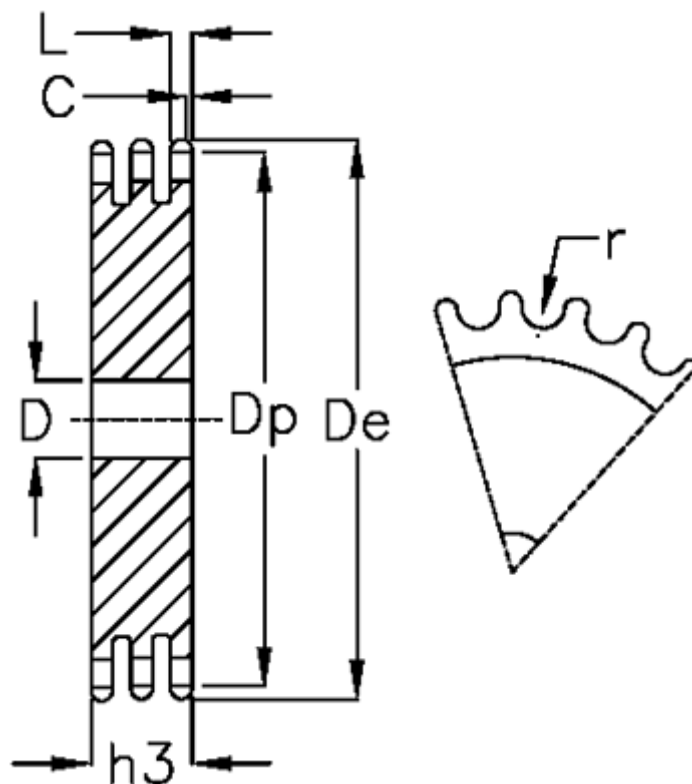

Varenummer: 616023011014
Beskrivelse: Pladehjul 28 B-3 Z=14 triplex

Mål

Antal tænder	= 14	L = 28.8
C	= 5	r = 27.94
D	= 30	
De	= 218.2	
Dp	= 199.76	
For kædebetegnelse	= 28 B-3	
For kæde størrelse	= 1 3/4 x 1 1/4	
h3	= 148	